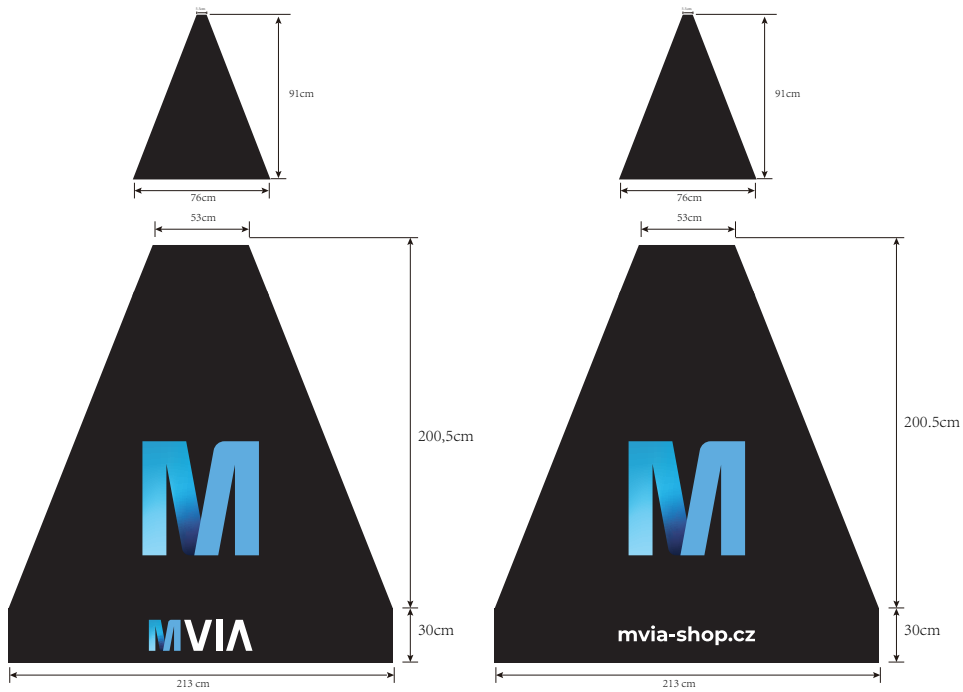

double roof

<b>Name</b>
<b>Qty</b>
<b>Size</b>
dia 5.5m
<b>Color</b>
<b>frame</b>
PE 109 frame
<b>Print</b>
<b>Material</b>
<b>Date</b>